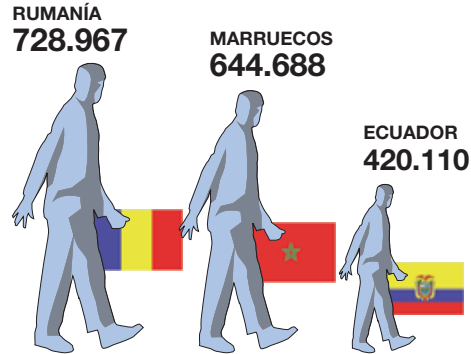

Población empadronada en España

46.063.511

40.842.934
ESPAÑOLES

Empadronados en Catalunya

7.354.441

6.256.475
ESPAÑOLES

De los extranjeros, el **40,2%** son ciudadanos de la **UE**

Principales comunidades

EN ESPAÑA

EN CATALUNYA

Población extranjera

ENTRE PARARÉNTESIS, PORCENTAJE SOBRE EL TOTAL DE LA POBLACIÓN

MEDIA DE ESPAÑA: **11,3%**

■ POR ENCIMA DE LA MEDIA ■ POR DEBAJO DE LA MEDIA