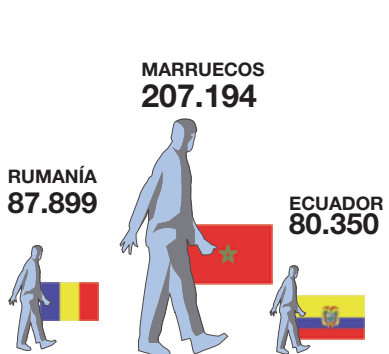

Población empadronada en España

46.063.511

40.842.934
ESPAÑOLES

Empadronados en Catalunya

7.354.441

6.256.475
ESPAÑOLES

De los extranjeros, el **40,2%** son ciudadanos de la **UE**

Principales comunidades

EN ESPAÑA

EN CATALUNYA

Población extranjera

ENTRE PARARÉNTESIS, PORCENTAJE SOBRE EL TOTAL DE LA POBLACIÓN

MEDIA DE ESPAÑA: **11,3%**

■ POR ENCIMA DE LA MEDIA ■ POR DEBAJO DE LA MEDIA